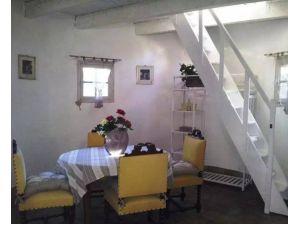

E.L.V.I immobilier

23, Avenue du général Leclerc
83120 Le Plan-de-la-Tour
info@elvi.fr
04 94 55 44 44

Référence : P772

Maison au Muy / Sainte-Maxime

320 000 €

Honoraires agence à charge vendeur