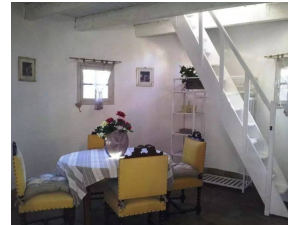

Maison au Muy / Sainte-Maxime

320 000 €

Honoraires agence à charge vendeur

Caractéristiques

Ville : Sainte-Maxime

Région : Provence-Alpes-Côte d'Azur

Mandat : P772

Type : Maison

Surface : 50 m²

Terrain : 9042 m²

Pièces : 2

Chambre : 1

Chauffage : Electrique

Étage : Rez-de-chaussée

Niveau : 1

Salle de bains : 1

Toilettes : 1

Taxe foncière : 1 740 €

Piscine : oui

A 15 minutes du centre-ville de Sainte Maxime située dans un domaine fermé et sécurisé, sur un beau terrain d'environ 9042 m² entièrement clos, une petite maison de campagne en l'état d'env. 50 m² très atypique se composant d'une cuisine, un salon séjour, une chambre, SDD. Permis d'agrandissement possible pour une extension d'env. 250 m² habitable, piscine sur un beau terrain d'environ 9042 m² entièrement clos. forage neuf. Prevoir gros travaux.

Diagnostic énergétique