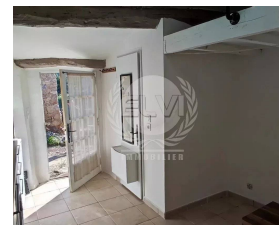

Studio à Plan de la Tour

70 000 €

Honoraires agence à charge vendeur

Caractéristiques

Ville : Le Plan-de-la-Tour

Région : Provence-Alpes-Côte d'Azur

Référence : P1108

Mandat :

Type : Studio

Surface : 15 m²

Pièce : 1

Chambre : 1

Chauffage : Individuel Electrique Climatisation

Eau usées : Tout à l'égout

Étage : Rez-de-chaussée

Studio d'env 15 m² situé à 7 km du village, se composant: chambre / séjour, kitchenette et salle de douche avec wc et terrasse en patecq.

Diagnostic énergétique