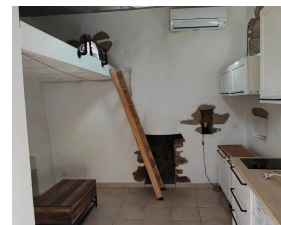

Studio à Plan de la Tour

70 000 €

Honoraires agence à charge vendeur

Caractéristiques

Ville : Le Plan-de-la-Tour

Région : Provence-Alpes-Côte d'Azur

Référence : P1108

Mandat :

Type : Studio

Surface : 15 m²

Pièce : 1

Chambre : 1

Chauffage : Individuel Electrique Climatisation

Eau usées : Tout à l'égout

Étage : Rez-de-chaussée

Studio d'env 15 m² situé à 7 km du village, se composant: chambre / séjour, kitchenette et salle de douche avec wc et terrasse en patecq.

Diagnostic énergétique