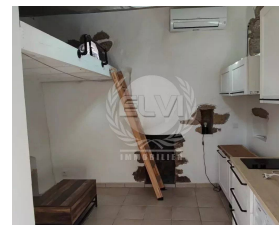

Studio à Plan de la Tour

70 000 €

Honoraires agence à charge vendeur

Caractéristiques

Ville : Le Plan-de-la-Tour

Région : Provence-Alpes-Côte d'Azur

Référence : P1108

Mandat :

Type : Studio

Surface : 15 m²

Pièce : 1

Chambre : 1

Chauffage : Individuel Electrique Climatisation

Eau usées : Tout à l'égout

Étage : Rez-de-chaussée

Studio d'env 15 m² situé à 7 km du village, se composant: chambre / séjour, kitchenette et salle de douche avec wc et terrasse en patecq.

Diagnostic énergétique