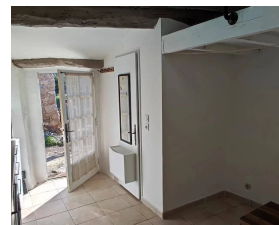

Studio à Plan de la Tour

70 000 €

Honoraires agence à charge vendeur

Caractéristiques

Ville : Le Plan-de-la-Tour

Région : Provence-Alpes-Côte d'Azur

Référence : P1108

Mandat :

Type : Studio

Surface : 15 m²

Pièce : 1

Chambre : 1

Chauffage : Individuel Electrique Climatisation

Eau usées : Tout à l'égout

Étage : Rez-de-chaussée

Studio d'env 15 m² situé à 7 km du village, se composant: chambre / séjour, kitchenette et salle de douche avec wc et terrasse en patecq.

Diagnostic énergétique