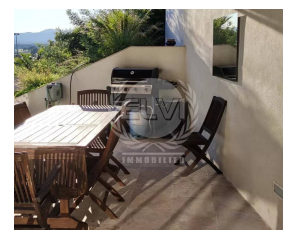

E.L.V.I immobilier

23, Avenue du général Leclerc

83120 Le Plan-de-la-Tour

info@elvi.fr

04 94 55 44 44

Référence : LG67

Grimaud superbe villa pour de belles vacances

2 500 €