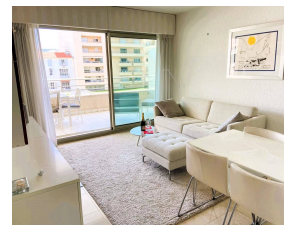

A vendre Nice 2 pièces Palais de la Méditerranée

440 000 €

Honoraires agence à charge vendeur

Au cœur du Carré d'Or, au sein de la très résidentielle Résidences Du Palais, avec son jardin intérieur et son service de gardiennage et sécurité.

Superbe deux pièces de 39 m² au 6ème avec sa terrasse de 14 m² avec aperçu sur les collines et le jardin intérieur. Calme absolu. Cave. Achat possible d'un parking en sous-sol. Appartement très confortable.

Son emplacement en fait un excellent placement à plus d'un titre! Location saisonnière possible.

Statut de copropriété, nombre de lots : 100

Dpe : C

Procédure : aucune

Caractéristiques

Ville : Nice
Quartier : Carré d'or
Région : Provence-Alpes-Côte d'Azur
Mandat : 2225
Type : Appartement
Surface : 39 m²
Surface Carrez : 39.04 m²
Pièces : 2
Chambre : 1
Chauffage : Collectif Electrique Climatisation
Terrasse : 1
Année de construction : 2001
Étage : 6ème
Cave : 1
Salle de bains : 1
Toilettes : 1

Diagnostic énergétique

148 kWhEP/m²/an