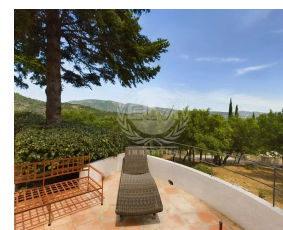

Maison Plan de la tour

1 125 €

Caractéristiques

Ville : Le Plan-de-la-Tour

Région : Provence-Alpes-Côte d'Azur

Référence : 84955205

Mandat :

Type : Maison

Pièces : 4

Chauffage : Individuel Electrique Climatisation

Piscine : oui

Ce charmant mazet est situé dans un parc de 9 hectares sécurisé, entièrement fermé, offrant une piscine et deux courts de tennis. Il dispose d'une grande terrasse équipée d'une grande table pour les repas en famille, ainsi que de chaises longues parfaites pour les baignades. Depuis la terrasse, vous pourrez profiter d'une vue imprenable sur les collines environnantes, créant un cadre idéal pour des moments de détente et de convivialité. Vous trouverez une salle à manger-salon dotée d'une terrasse cosy, parfaite pour des moments de détente. La cuisine équipée et ouverte ajoute une touche de modernité et de convivialité à l'espace. Ce mazet comprend deux chambres avec une salle de douches toilettes dans chacune d'elle et meublée d'un grand lit, et toilettes pour invités sont également disponibles. Une troisième chambre avec un grand lit à l'étage (mezzanine fermée). Le mazet est climatisé.

Ce mazet est l'endroit idéal pour passer des vacances paisibles et confortables, en profitant de toutes les commodités dans un cadre naturel exceptionnel. Idéale

Diagnostic énergétique