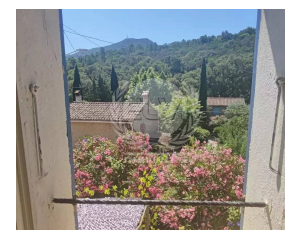

Le plan de la Tour Maison de Hameau

1 250 €

Caractéristiques

Ville : Le Plan-de-la-Tour

Région : Provence-Alpes-Côte d'Azur

Mandat : ML

Type : Maison de village

Surface : 80 m²

Pièces : 4

Chambres : 2

Chauffage : Individuel Bois Cheminée

Eau usées : Tout à l'égout

Niveaux : 2

Salle de bains : 1

Toilettes : 2

Charmante Maison de Vacances près du Golf de Saint-Tropez dans le beau village du Plan de la Tour.

Découvrez cette maison de charme située dans un hameau paisible, idéale pour des vacances reposantes près du prestigieux golf de Saint-Tropez. Elle se compose de Rez-de-chaussée une salle à manger, parfaite pour des repas conviviaux. Une cuisine indépendante, entièrement équipée.

Un salon chaleureux avec cheminée, Un toilette. À l'étage une grande chambre avec son dressing et une petite chambre ,pour des nuits paisibles. Une salle de bains avec toilette. Un bureau aménagé dans le couloir, idéal pour un espace de travail. Profitez du calme absolu de ce hameau enchanteur, propice à la détente et au ressourcement.

Diagnostic énergétique