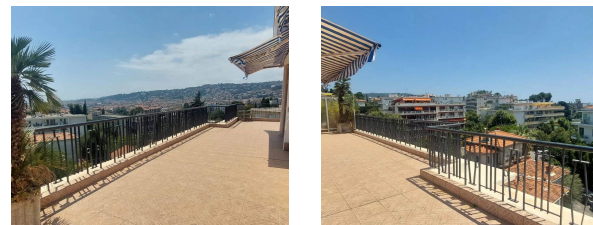

Toit terrasse 3P Nice début Cimiez

940 000 €

Honoraires agence à charge vendeur

Caractéristiques

Ville : Nice
Région : Provence-Alpes-Côte d'Azur
Mandat : 2230
Type : Appartement
Surface : 82 m²
Surface Carrez : 82.69 m²
Pièces : 3
Chambres : 2
Chauffage : Central
Terrasse : 1
Étage : 5ème
Salle de bains : 1
Toilettes : 1
Ascenseur : oui

Toit terrasse Nice début Cimiez, 3 pièces de 83m² avec véranda de 19m² et terrasse de 70m², vue panoramique ville et mer.

Dans le secteur prisé de Cimiez, à quelques pas du centre ville, proche des écoles Stanislas, Roland Garros, Or Torah, du musée Chagall, profitez d'un panorama unique sur la ville, les collines et la mer.

Au dernier étage d'une petite copropriété des années 50 bien entretenue et dont la façade vient d'être ravalée, cet appartement au calme absolu de 83m² dispose d'une véranda fermée de 19m² et d'une immense terrasse de 70m². Son grand séjour de 39m² est baigné de lumière grâce à ses grandes ouvertures, la cuisine est ouverte et les chambres sont au calme..

L'appartement dispose d'une cave et d'un garage fermé au sein de la résidence

Diagnostic énergétique

242 kWhEP/m²/an

42 kg éq CO₂/m²/an