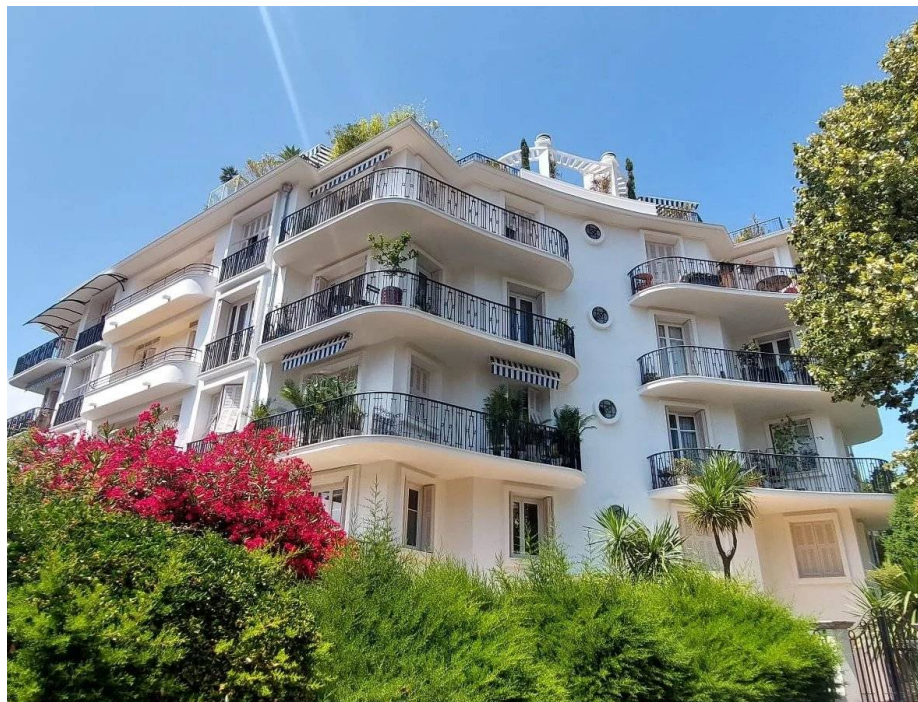

Toit terrasse 3P Nice début Cimiez

940 000 €

Honoraires agence à charge vendeur

Caractéristiques

Ville : Nice
Région : Provence-Alpes-Côte d'Azur
Mandat : 2230
Type : Appartement
Surface : 82 m²
Surface Carrez : 82.69 m²
Pièces : 3
Chambres : 2
Chauffage : Central
Terrasse : 1
Étage : 5ème
Salle de bains : 1
Toilettes : 1
Ascenseur : oui

Toit terrasse Nice début Cimiez, 3 pièces de 83m² avec véranda de 19m² et terrasse de 70m², vue panoramique ville et mer.

Dans le secteur prisé de Cimiez, à quelques pas du centre ville, proche des écoles Stanislas, Roland Garros, Or Torah, du musée Chagall, profitez d'un panorama unique sur la ville, les collines et la mer.

Au dernier étage d'une petite copropriété des années 50 bien entretenue et dont la façade vient d'être ravalée, cet appartement au calme absolu de 83m² dispose d'une véranda fermée de 19m² et d'une immense terrasse de 70m². Son grand séjour de 39m² est baigné de lumière grâce à ses grandes ouvertures, la cuisine est ouverte et les chambres sont au calme..