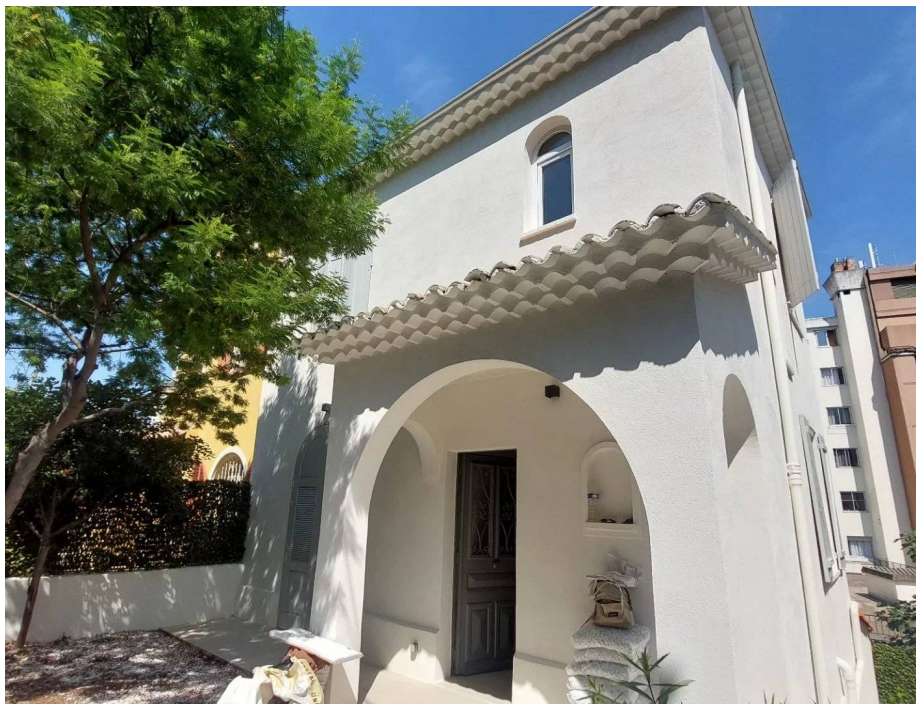

## Maison Nice Centre

### Caractéristiques

Ville : Nice  
Quartier : Baumettes  
Région : Provence-Alpes-Côte d'Azur  
Mandat : 2233  
Type : Maison  
Surface : 135 m<sup>2</sup>  
Surface Carrez : 135 m<sup>2</sup>  
Pièces : 7  
Chauffage : Individuel Electrique Climatisation  
Terrasse : 1  
Niveaux : 3  
Taxe foncière : 1 490 €

Maison Nice Centre, à vendre quartier des Baumettes

Découvrez cette magnifique maison de ville des années 30, idéalement située dans le quartier paisible et verdoyant des Baumettes, à Nice. À seulement 400 mètres de la mer et de la célèbre Promenade des Anglais, cette propriété bénéficie d'un emplacement exceptionnel. Profitez de la proximité immédiate des commerces (à 250 mètres) et du tramway (à 5 minutes à pied), vous offrant un accès facile et rapide à toutes les commodités de la ville.

Caractéristiques de la maison :

- \*Surface habitable : 135 m<sup>2</sup> entièrement rénovés dans un style contemporain
- \*Orientation principale exposition Ouest et Est, offrant un ensoleillement optimal toute la journée,
- \*Terrain : Jardin clos, peu d'entretien.