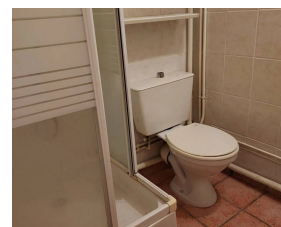

STUDIO PLAN DE LA TOUR

78 000 €

Honoraires agence à charge vendeur