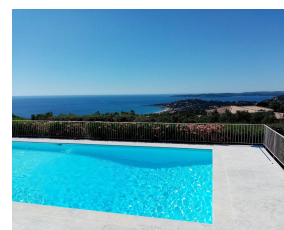

LOCATION SAISONNIERE - VILLA POUR 10 PERSONNES AVEC PISCINE ET VUE MER A STE MAXIME

5 600 €