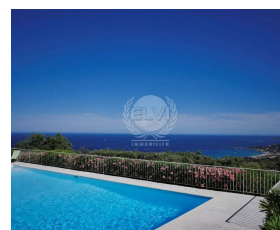

LOCATION SAISONNIERE - VILLA POUR 10 PERSONNES AVEC PISCINE ET VUE MER A STE MAXIME

5 600 €