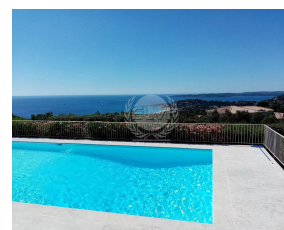

LOCATION SAISONNIERE - VILLA POUR 10 PERSONNES AVEC PISCINE ET VUE MER A STE MAXIME

5 600 €