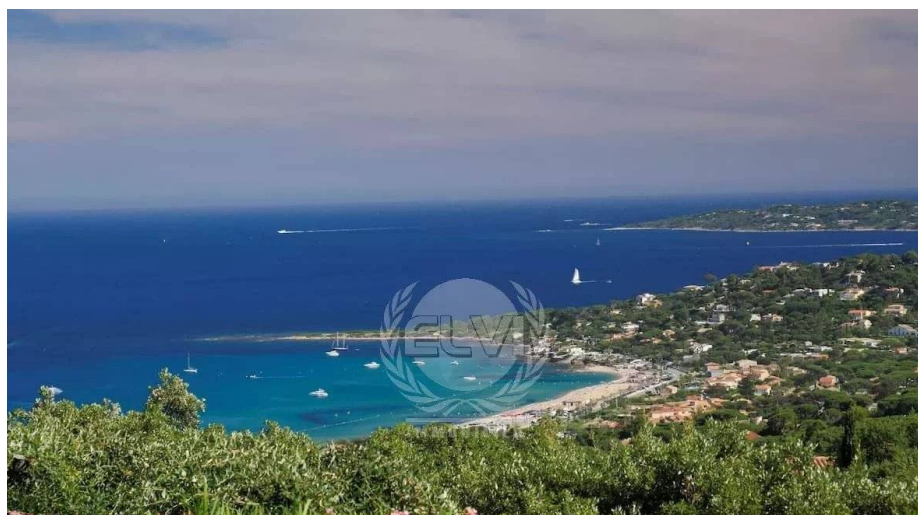

LOCATION SAISONNIERE - VILLA POUR 10 PERSONNES AVEC PISCINE ET VUE MER A STE MAXIME

5 600 €