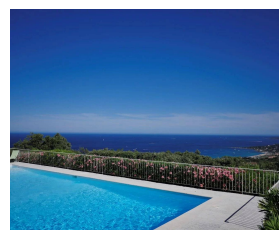

LOCATION SAISONNIERE - VILLA POUR 10 PERSONNES AVEC PISCINE ET VUE MER A STE MAXIME

5 600 €