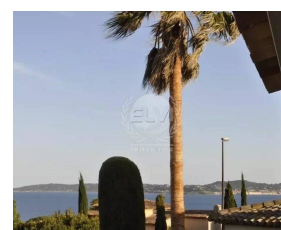

E.L.V.I immobilier

23, Avenue du général Leclerc

83120 Le Plan-de-la-Tour

info@elvi.fr

04 94 55 44 44

Référence : 82229988

Sainte Maxime VUE MER

5 300 €