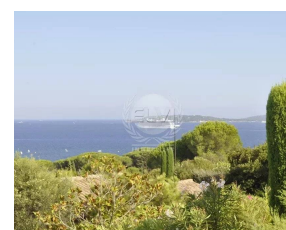

E.L.V.I immobilier

23, Avenue du général Leclerc

83120 Le Plan-de-la-Tour

info@elvi.fr

04 94 55 44 44

Référence : 82229988

Sainte Maxime VUE MER

5 300 €