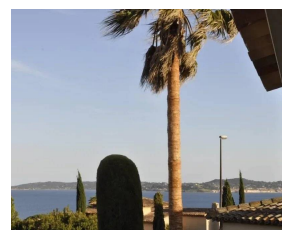

E.L.V.I immobilier

23, Avenue du général Leclerc

83120 Le Plan-de-la-Tour

info@elvi.fr

04 94 55 44 44

Référence : 82229988

Sainte Maxime VUE MER

5 300 €