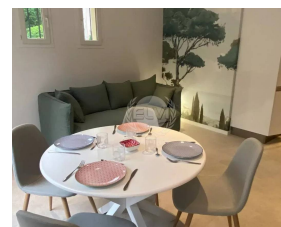

E.L.V.I immobilier

23, Avenue du général Leclerc

83120 Le Plan-de-la-Tour

info@elvi.fr

04 94 55 44 44

Référence : P1135

Maison à Gassin

580 000 €

Honoraires agence à charge vendeur