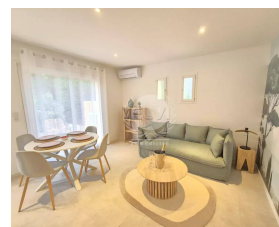

E.L.V.I immobilier

23, Avenue du général Leclerc

83120 Le Plan-de-la-Tour

info@elvi.fr

04 94 55 44 44

Référence : P1135

Maison à Gassin

580 000 €

Honoraires agence à charge vendeur