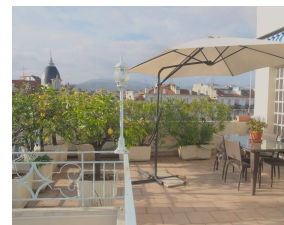

Villa sur le toit proche Negresco - 50m de la mer

2 500 €

Charges locatives au réel : remboursement sur justificatifs

Caractéristiques

Ville : Nice
Quartier : Carré d'or
Région : Provence-Alpes-Côte d'Azur
Mandat : rivoli
Type : Appartement
Surface : 100 m²
Pièces : 3
Chauffage : Collectif Climatisation
Terrasse : 1
Étage : Dernier étage
Ascenseur : oui

A louer : Bail Mobilité ou résidence secondaire (minimum 1 mois).

Disponibilités: de Octobre à Mars et Juillet-Aout

Bel appartement de 100m² situé en dernier étage d'une résidence de standing, bénéficiant d'une superbe terrasse d'environ 100m², avec vue sur les toits de Nice, à 50m² du Negresco et de la mer.

Composé de deux chambres et deux salles de bain, d'un double séjour et d'une cuisine équipée séparée, vous pourrez profiter du soleil sur la terrasse.

Situé au coeur du Carré d'or, vous profiterez également de ce quartier vivant toute l'année grâce à ces nombreux restaurants et boutiques...