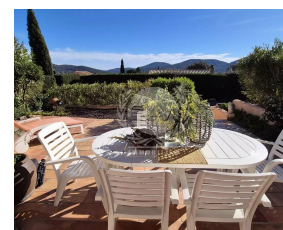

Maison Plan de la tour

1 250 €

Caractéristiques

Catégorie : Vacances

Ville : Le Plan-de-la-Tour

Région : Provence-Alpes-Côte d'Azur

Mandat : 13

Type : Maison

Surface : 75 m²

Pièces : 4

Chauffage : Individuel Electrique Climatisation

Eau usées : Tout à l'égout

Piscine : oui

Charmante maison mitoyenne d'un côté d'environ 75m² en location saisonnière dans une résidence sécurisée avec piscine et tennis. Idéale vacances Découvrez cette maison pleine de charme, idéale pour vos vacances, située dans une résidence fermée et sécurisée avec accès à une piscine et un court de tennis. Place de parking.

Rez-de-chaussée : Une pièce à vivre climatisée avec une cuisine équipée et une cheminée, une chambre avec un lit double (160 cm) climatisée, un WC indépendant, et une salle de douche.

À l'étage : Deux chambres avec lits doubles (160 cm), dont une climatisée, ainsi qu'une salle de douche avec WC.

Cette maison confortable et bien équipée est parfaite pour des séjours en famille ou entre amis. N'attendez plus pour réserver votre séjour dans ce cadre agréable et convivial

prix entre 1250 euros et 1875 euros par semaine.

Diagnostic énergétique