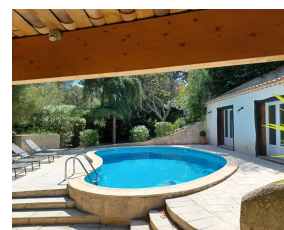

LOCATION SAISONNIERE - VILLA PISCINE 8 PERSONNES PROCHE PLAGE ET CENTRE VILLE STE MAXIME

1 600 €