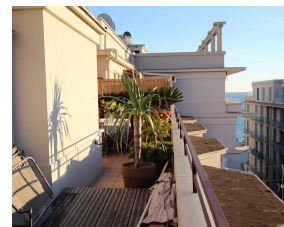

Appartement Deux pièces Nice proche mer

360 000 €

Honoraires agence à charge vendeur

Caractéristiques

Ville : Nice
Région : Provence-Alpes-Côte d'Azur
Mandat : 2047
Type : Appartement
Surface : 41 m²
Surface Carrez : 41.28 m²
Pièces : 2
Chambre : 1
Chauffage : Central
Terrasse : 1
Année de construction : 1932
Étage : 6ème
Salle de bains : 1
Toilettes : 1
Ascenseur : oui

Appartement deux pièces Nice à seulement 1 min à pied de la mer en dernier étage avec double terrasse (33m² au total) en exposition Ouest.

Nous proposons à la vente ce superbe Deux pièces en parfait état composé d'une entrée, cuisine équipée ouverte sur la pièce principale, grande terrasse exposée ouest de 33m². L'appartement est en parfait état et très chaleureux, baigné de lumière, au calme, dominant sans aucun vis à vis vue collines, ville, montagnes, aperçu mer et bénéficiant d'un emplacement recherché à quelques pas de la mer et de l'hôtel Négresco.

A visiter rapidement.

Statut de copropriété, nombre de lots 75

Honoraires inclus charge vendeur.