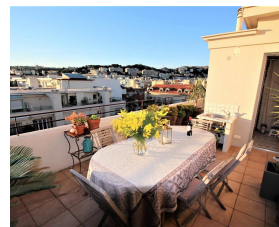

Appartement Deux pièces Nice proche mer

360 000 €

Honoraires agence à charge vendeur

Caractéristiques

Ville : Nice
Région : Provence-Alpes-Côte d'Azur
Mandat : 2047
Type : Appartement
Surface : 41 m²
Surface Carrez : 41.28 m²
Pièces : 2
Chambre : 1
Chauffage : Central
Terrasse : 1
Année de construction : 1932
Étage : 6ème
Salle de bains : 1
Toilettes : 1
Ascenseur : oui

Appartement deux pièces Nice à seulement 1 min à pied de la mer en dernier étage avec double terrasse (33m² au total) en exposition Ouest.

Nous proposons à la vente ce superbe Deux pièces en parfait état composé d'une entrée, cuisine équipée ouverte sur la pièce principale, grande terrasse exposée ouest de 33m². L'appartement est en parfait état et très chaleureux, baigné de lumière, au calme, dominant sans aucun vis à vis vue collines, ville, montagnes, aperçu mer et bénéficiant d'un emplacement recherché à quelques pas de la mer et de l'hôtel Négresco.

A visiter rapidement.

Statut de copropriété, nombre de lots 75

Honoraires inclus charge vendeur.