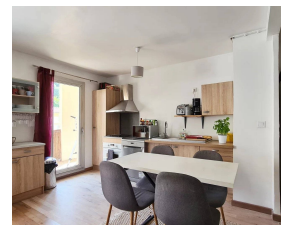

4 P NICE PESSICART TERRASSE

264 000 €

Honoraires agence à charge vendeur