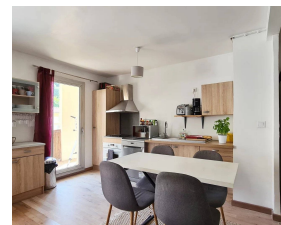

4 P NICE PESSICART TERRASSE

264 000 €

Honoraires agence à charge vendeur

Caractéristiques

Ville : Nice
Quartier : Parc Impérial
Région : Provence-Alpes-Côte d'Azur
Mandat : 2093
Type : Appartement
Surface : 76 m²
Surface Carrez : 76.35 m²
Pièces : 4
Chambres : 3
Chauffage : Individuel Electrique Convecteur
Eau usées : Tout à l'égout
Année de construction : 1980
Étage : 1er
Niveau : 1
Salle de bains : 1
Toilettes : 1