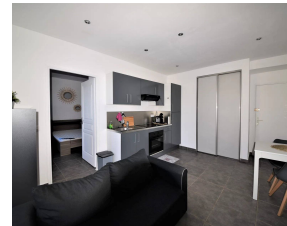

BEAU 2 PIECES MEUBLE PROCHE GARIBALDI

760 €

dont 50 € € de provision pour charges - régularisation annuelle