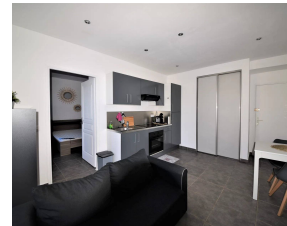

BEAU 2 PIECES MEUBLE PROCHE GARIBALDI

760 €

dont 50 € € de provision pour charges - régularisation annuelle

Caractéristiques

Ville : Nice  
Quartier : Riquier  
Région : Provence-Alpes-Côte d'Azur  
Référence : 2136  
Mandat :  
Type : Appartement  
Surface : 30 m<sup>2</sup>  
Pièces : 2  
Chauffage : Individuel Electrique Convecteur  
Étage : 1er  
Montant annuel de la quote-part : 600 €  
Ascenseur : oui

Location appartement Nice Risso. Jolie 2 pièces meublée de 30m<sup>2</sup> situé entre carrefour TNL et la place garibaldi. L'appartement se compose d'un séjour avec cuisine US équipée, d'une belle chambre, et d'une salle d'eau avec toilette.