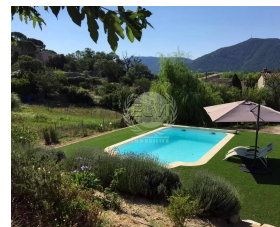

VILLA AVEC PISCINE POUR 8 PERSONNES DANS QUARTIER CALME AU PLAN DE LA TOUR

1 550 €