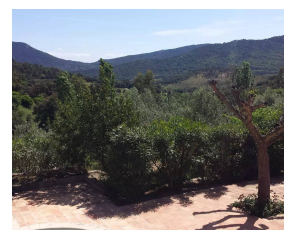

LOCATION SAISONNIERE - SUPERBE BASTIDE POUR 13 PERSONNES AVEC PISCINE AU PLAN DE LA TOUR

4 800 €