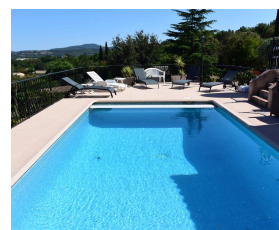

LOCATION SAISONNIERE - APPARTEMENT REZ-DE-VILLA PISCINE PRIVATIVE POUR 6 PERSONNES A GRIMAUD

1 900 €