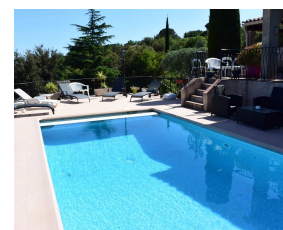

LOCATION SAISONNIERE - APPARTEMENT REZ-DE-VILLA PISCINE PRIVATIVE POUR 6 PERSONNES A GRIMAUD

1 900 €