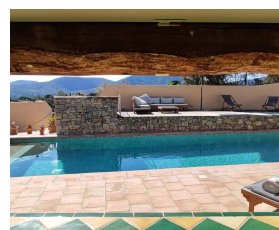

LOCATION SAISONNIERE - BELLE VILLA DE CHARME POUR 10 PERSONNES AVEC PISCINE AU PLAN DE LA TOUR

3 900 €